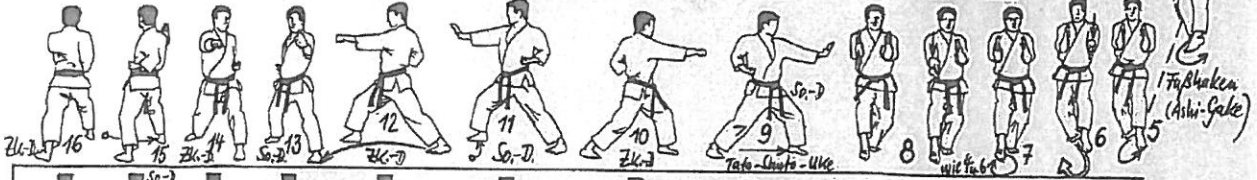

# Unsu

© by A. Flügel

Die Herkunft dieser vermutlich sehr alten Kata ist unklar. Möglicherweise gehört sie zur NINAGAKI-Schule wegen ihrer Ähnlichkeit mit NINUSHIHO (NISEISHI). Unsu wird in SHOTOKAN und SHITO-RYU-KAI geübt. Sollte nur von Karate-Meistern geübt werden!

Stellungen:  
Zk-D = Zankutsu-Dachi  
Uk-D = Ukokutsu-Dachi  
So-D = Sokutsu-Dachi  
Sa-D = Sanchin-Dachi  
v = von vorne  
s = Seitenansicht  
Dauer etwa 60 Sekunden!

Bei 9, 11, 13, 15 auch Fukuken-Dachi möglich.  
Bei 45 manchmal Sochin-Dachi mit  
Tak-Shuto-Uke  
Bei 51 auch Fukuken-Dachi möglich (Kawamura)  
47, 48 / 49, 50 Hamaoki-Uke wie in  
Nipponsho 33, 34.