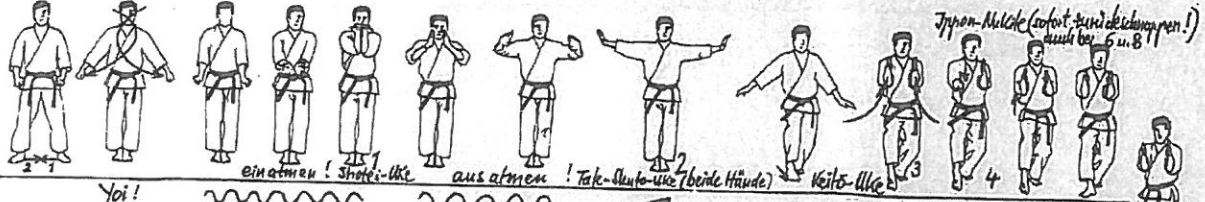

# Unsu

© by A. Flügel

Die Herkunft dieser vermutlich sehr alten Kata ist unklar. Möglicherweise gehört sie zur NINAGAKI-Schule wegen ihrer Ähnlichkeit mit NINUSHIHO (NISEISHI). Unsu wird in SHOTOKAN und SHITO-RYU-KAI geübt. Sollte nur von Karate-Meistern geübt werden!

Stellungen:  
Zk-D = Zankutsu-Dachi  
Uk-D = Ukokutsu-Dachi  
So-D = Sokutsu-Dachi  
Sa-D = Sanchin-Dachi  
v = von vorne  
s = Seitenansicht  
Dauer etwa 60 Sekunden!

Bei 9, 11, 13, 15 auch Fukuken-Dachi möglich.  
Bei 45 manchmal Sochin-Dachi mit  
Tak-Shuto-Uke  
Bei 51 auch Fukuken-Dachi möglich (Kawamura)  
47, 48 / 49, 50 Hamaoki-Uke wie in  
Nipponsho 33, 34.