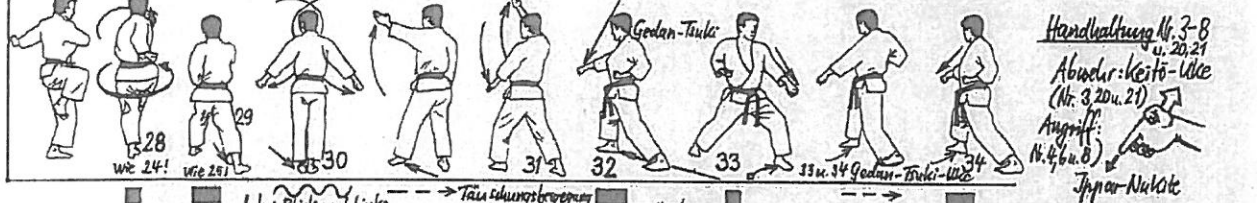

# Unsu

© by A. Flügel

Die Herkunft dieser vermutlich sehr alten Kata ist unklar. Möglicherweise gehört sie zur NINAGAKI-Schule wegen ihrer Ähnlichkeit mit NINUSHIHO (NISEISHI). Unsu wird in SHOTOKAN und SHITO-RYU-KAI geübt. Sollte nur von Karate-Meistern geübt werden!

Stellungen:  
Zk-D = Zankutsu-Dachi  
Uk-D = Ukokutsu-Dachi  
So-D = Sokutsu-Dachi  
Sa-D = Sanchin-Dachi  
v = von vorne  
s = Seitenansicht  
Dauer etwa 60 Sekunden!

Bei 9, 11, 13, 15 auch Fukuken-Dachi möglich.  
Bei 45 manchmal Sochin-Dachi mit  
Tak-Shuto-Uke  
Bei 51 auch Fukuken-Dachi möglich (Kawamura)  
47, 48 / 49, 50 Hamaoki-Uke wie in  
Nipponsho 33, 34.