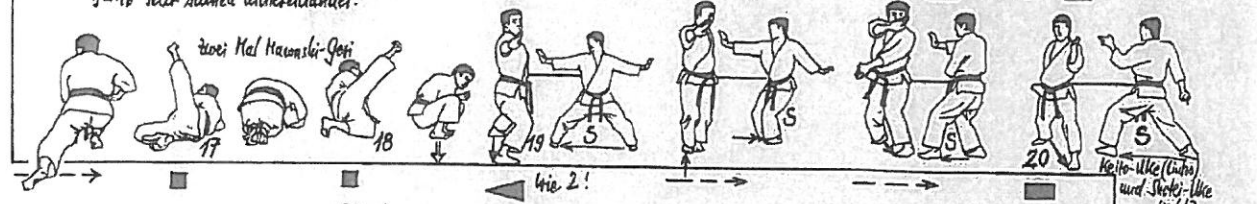

# Unsu

© by A. Flügel

Die Herkunft dieser vermutlich sehr alten Kata ist unklar. Möglicherweise gehört sie zur NINAGAKI-Schule wegen ihrer Ähnlichkeit mit NINUSHIHO (NISEISHI). Unsu wird in SHOTOKAN und SHITO-RYU-KAI geübt. Sollte nur von Karate-Meistern geübt werden!

Stellungen:  
Zk-D = Zankutsu-Dachi  
Uk-D = Ukokutsu-Dachi  
So-D = Sokutsu-Dachi  
Sa-D = Sanchin-Dachi  
v = von vorne  
s = Seitenansicht  
Dauer etwa 60 Sekunden!

Bei 9, 11, 13, 15 auch Fukuken-Dachi möglich.  
Bei 45 manchmal Sochin-Dachi mit  
Tak-Shuto-Uke  
Bei 51 auch Fukuken-Dachi möglich (Kawamura)  
47, 48 / 49, 50 Hamaoki-Uke wie in  
Nipponsho 33, 34.