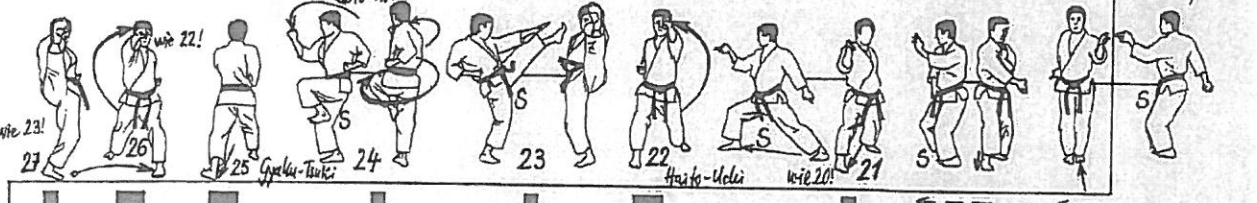

# Unsu

© by A. Flügel

Die Herkunft dieser vermutlich sehr alten Kata ist unklar. Möglicherweise gehört sie zur NINAGAKI-Schule wegen ihrer Ähnlichkeit mit NINUSHIHO (NISEISHI). Unsu wird in SHOTOKAN und SHITO-RYU-KAI geübt. Sollte nur von Karate-Meistern geübt werden!

Stellungen:  
Zk-D = Zankutsu-Dachi  
Uk-D = Ukokutsu-Dachi  
So-D = Sokutsu-Dachi  
Sa-D = Sanchin-Dachi  
v = von vorne  
s = Seitenansicht  
Dauer etwa 60 Sekunden!

Bei 9, 11, 13, 15 auch Fukuken-Dachi möglich.  
Bei 45 manchmal Sochin-Dachi mit  
Tak-Shuto-Uke  
Bei 51 auch Fukuken-Dachi möglich (Kawamura)  
47, 48 / 49, 50 Hamaoki-Uke wie in  
Nipponsho 33, 34.