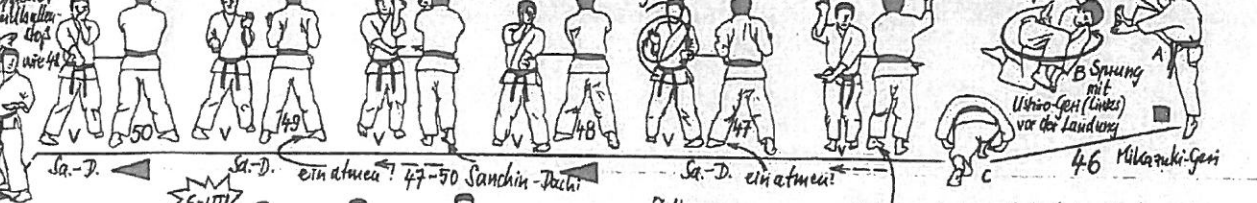

# Unsu

© by A. Flügel

Die Herkunft dieser vermutlich sehr alten Kata ist unklar. Möglicherweise gehört sie zur NINAGAKI-Schule wegen ihrer Ähnlichkeit mit NINUSHIHO (NISEISHI). Unsu wird in SHOTOKAN und SHITO-RYU-KAI geübt. Sollte nur von Karate-Meistern geübt werden!

Stellungen:  
Zk-D = Zankutsu-Dachi  
Uk-D = Ukokutsu-Dachi  
So-D = Sokutsu-Dachi  
Sa-D = Sanchin-Dachi  
v = von vorne  
s = Seitenansicht  
Dauer etwa 60 Sekunden!

Bei 9, 11, 13, 15 auch Fukuken-Dachi möglich.  
Bei 45 manchmal Sochin-Dachi mit  
Tak-Shuto-Uke  
Bei 51 auch Fukuken-Dachi möglich (Kawamura)  
47, 48 / 49, 50 Hamaoki-Uke wie in  
Nipponsho 33, 34.