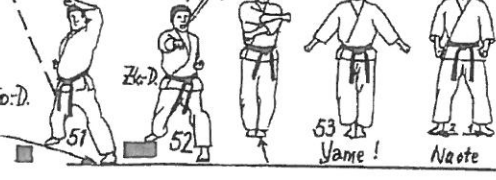

# Unsu

© by A. Flügel

Die Herkunft dieser vermutlich sehr alten Kata ist unklar. Möglicherweise gehört sie zur NINAGAKI-Schule wegen ihrer Ähnlichkeit mit NINUSHIHO (NISEISHI). Unsu wird in SHOTOKAN und SHITO-RYU-KAI geübt. Sollte nur von Karate-Meistern geübt werden!

Stellungen:  
Zk-D = Zankutsu-Dachi  
Uk-D = Ukokutsu-Dachi  
So-D = Sokutsu-Dachi  
Sa-D = Sanchin-Dachi  
v = von vorne  
s = Seitenansicht  
Dauer etwa 60 Sekunden!

Bei 9, 11, 13, 15 auch Fukuken-Dachi möglich.  
Bei 45 manchmal Sochin-Dachi mit  
Tak-Shuto-Uke  
Bei 51 auch Fukuken-Dachi möglich (Kawamura)  
47, 48 / 49, 50 Hamaoki-Uke wie in  
Nipponsho 33, 34.